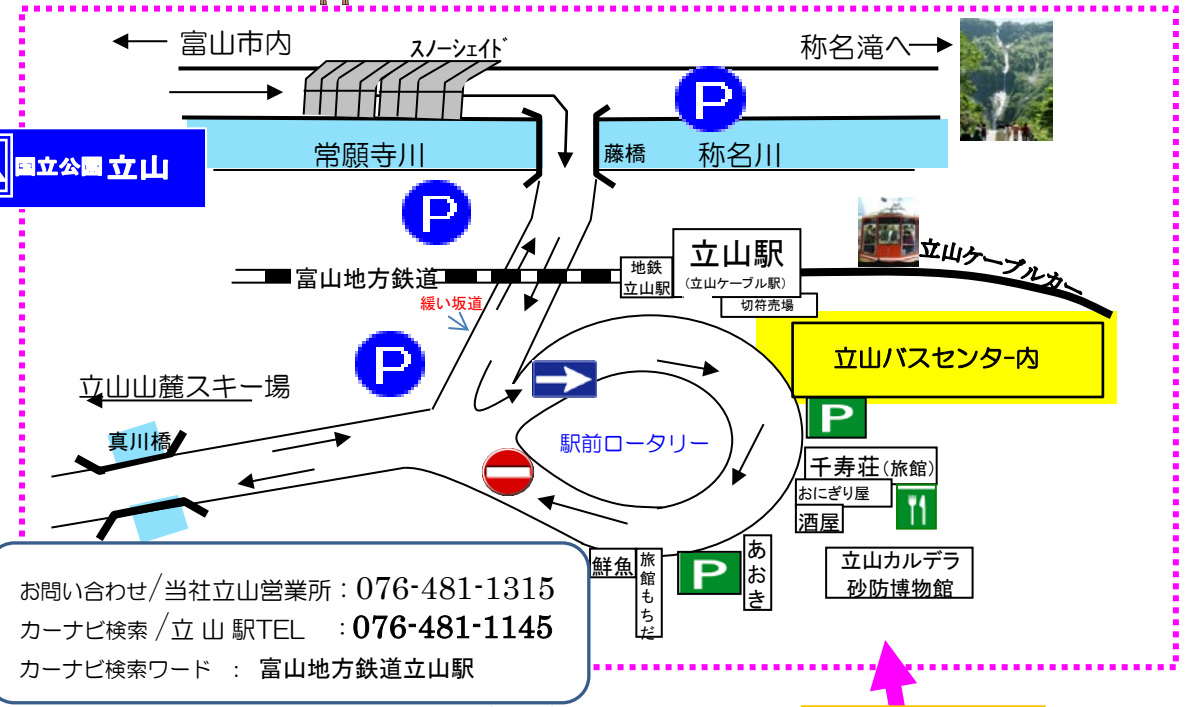

氷見IC

立山駅までの地図

この案内板を目印にお越し下さい

株式会社 立山トラフィックサービス
 富山本社 富山市開767-1-102
 TEL: 076-422-4715
 立山営業所 中新川郡立山町千寿ヶ原
 TEL: 076-481-1315

お問い合わせ/当社立山営業所：076-481-1315
 カーナビ検索/立山駅TEL：076-481-1145
 カーナビ検索ワード：富山地方鉄道立山駅

迷った時は、こちらへご連絡下さい。
 076-481-1315(立山営業所TEL)

☆立山駅途中のガソリンスタンドは日曜定休ですのでご注意ください。

・相ノ倉合掌造り集落
 ・菅沼合掌造り集落

立山駅付近拡大図
 称名滝へ

極楽坂スキー場
 らいちようパレースキー場
 (立山山麓スキー場)

あわすのスキー場

有峰湖へ