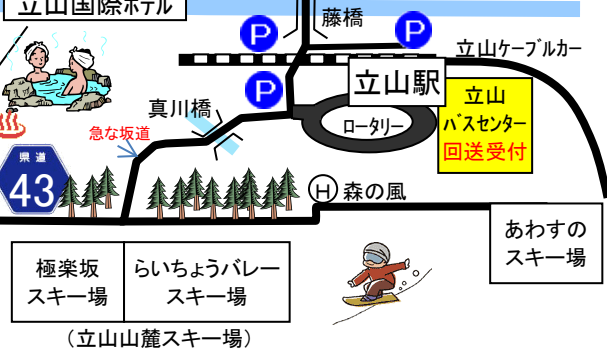

氷見IC

立山駅までの地図

この案内板を目印にお越し下さい

株式会社 立山トラフィックサービス
 富山本社 富山市開767-1-102
 TEL: 076-422-4715
 立山営業所 中新川郡立山町千寿ヶ原
 TEL: 076-481-1315

お問い合わせ/当社立山営業所：076-481-1315
 カーナビ検索/立山駅TEL：076-481-1145
 カーナビ検索ワード：富山地方鉄道立山駅

迷った時は、こちらへご連絡下さい。
 076-481-1315(立山営業所TEL)

☆立山駅途中のガソリンスタンドは日曜定休ですのでご注意ください。

・相ノ倉合掌造り集落
 ・菅沼合掌造り集落

立山駅付近拡大図
 称名滝へ

極楽坂スキー場
 らいちようパレースキー場
 (立山山麓スキー場)

あわすのスキー場

有峰湖へ