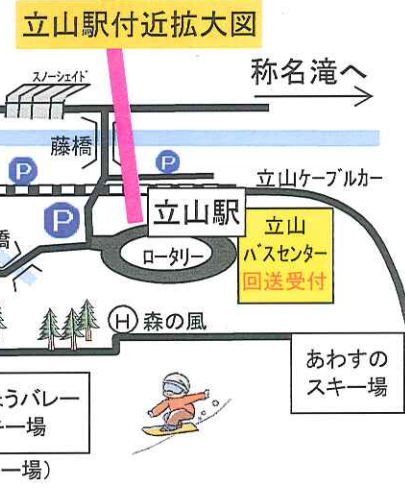

相ノ倉合掌造り集落
菅沼合掌造り集落