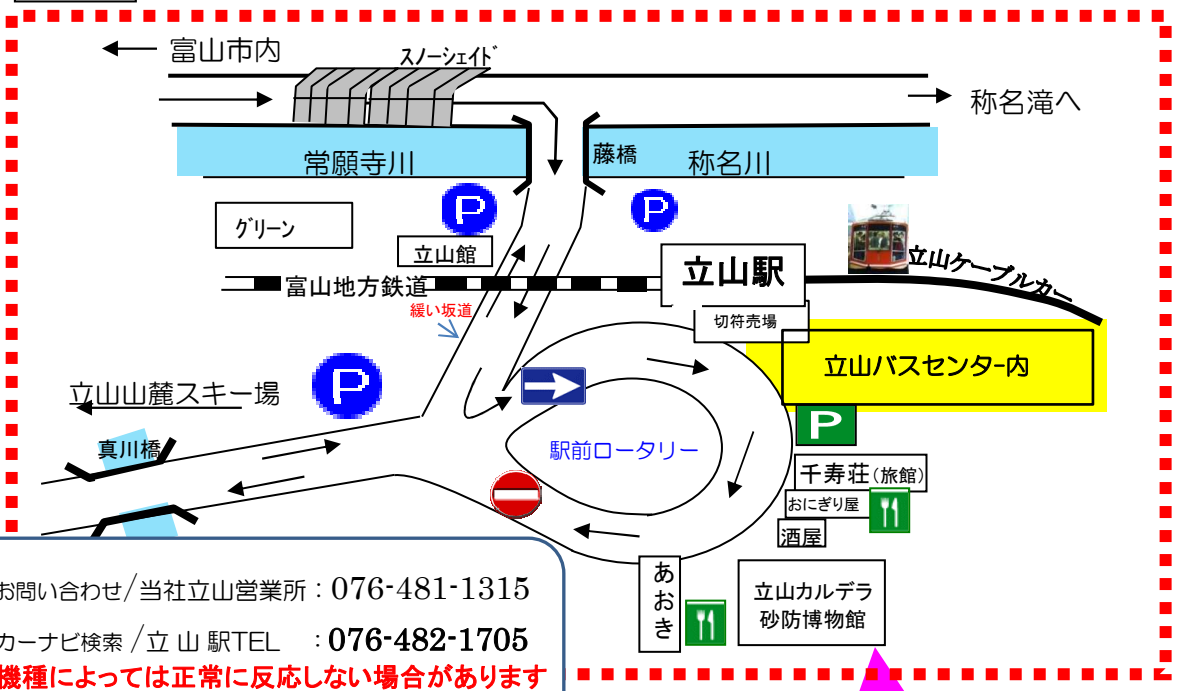

氷見IC

# 立山駅までの地図

国立公園 立山  
この案内板を目印にお越し下さい

株式会社 立山トラフィックサービス  
 富山本社 富山市藤の木園町233-2  
 TEL:076-422-4715  
 立山営業所 中新川郡立山町千寿ヶ原  
 TEL:076-481-1315

お問い合わせ/当社立山営業所: 076-481-1315  
 カーナビ検索/立山駅TEL: 076-482-1705  
**機種によっては正常に反応しない場合があります**  
 カーナビ検索ワード: 富山地方鉄道立山駅

☆立山駅付近のガソリンスタンドは日曜定休です。ご注意ください